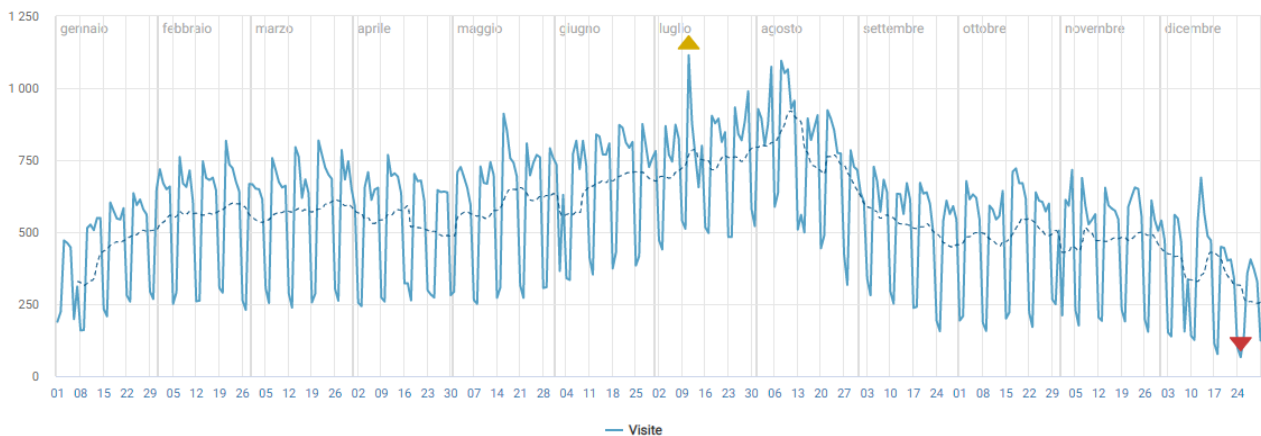

Report Visite

Navigatori SCT 2022

Periodo: 1 gennaio 2022 - 31 dicembre 2022

Panoramica visite

Visite totali: 204.196

Media giornaliera visite: 559

Con il termine "visita" si intendono una o più richieste consecutive fatte dallo stesso browser all'interno di un sito con un tempo limite di inattività di 30 minuti.

Dati geografici

Numero di visite per regione

N.	Regione	Visite	%	N.	Regione	Visite	%
1	Valle d'Aosta	80.908	40,91%	11	Puglia	508	0,26%
2	Piemonte	51.597	26,09%	12	Campania	503	0,25%
3	Lombardia	32.454	16,41%	13	Sardegna	444	0,22%
4	Lazio	13.511	6,83%	14	Trentino Alto Adige	385	0,19%
5	Liguria	3.900	1,97%	15	Umbria	347	0,18%
6	Emilia Romagna	3.676	1,86%	16	Friuli Venezia Giulia	233	0,12%
7	Toscana	3.576	1,81%	17	Abruzzo	207	0,10%
8	Veneto	2.378	1,20%	18	Calabria	94	0,05%
9	Sicilia	982	0,50%	19	Basilicata	28	0,01%
10	Marche	715	0,36%	20	Molise	13	< 0,01%

Numero di visite per paese

N.	Paese	Visite	%	N.	Paese	Visite	%
1	Italia	197.760	96,85%	11	Polonia	59	0,03%
2	Francia	1.849	0,91%	12	Israele	56	0,03%
3	Svizzera	1.269	0,62%	13	Albania	48	0,02%
4	Belgio	1.155	0,57%	14	Romania	47	0,02%
5	Stati Uniti d'America	383	0,19%	15	Svezia	46	0,02%
6	Spagna	351	0,17%	16	Austria	36	0,02%
7	Germania	295	0,14%	17	Lussemburgo	32	0,02%
8	Regno Unito	213	0,10%	18	Repubblica Ceca	29	0,01%
9	Paesi Bassi	191	0,09%	19	Canada	22	0,01%
10	Finlandia	82	0,04%	20	Giappone	22	0,01%

Provenienza utenti

Numero di visite generate dalle sorgenti che hanno indirizzato il traffico

Provenienza	Visite	%
Richiesta Diretta / Non Rilevabile	97.631	47,81%
Siti	92.632	45,36%
Motori di ricerca	13.485	6,60%
Blog e Social Network	430	0,21%
Webmail	18	0,01%
Tutte	204.196	100,00%