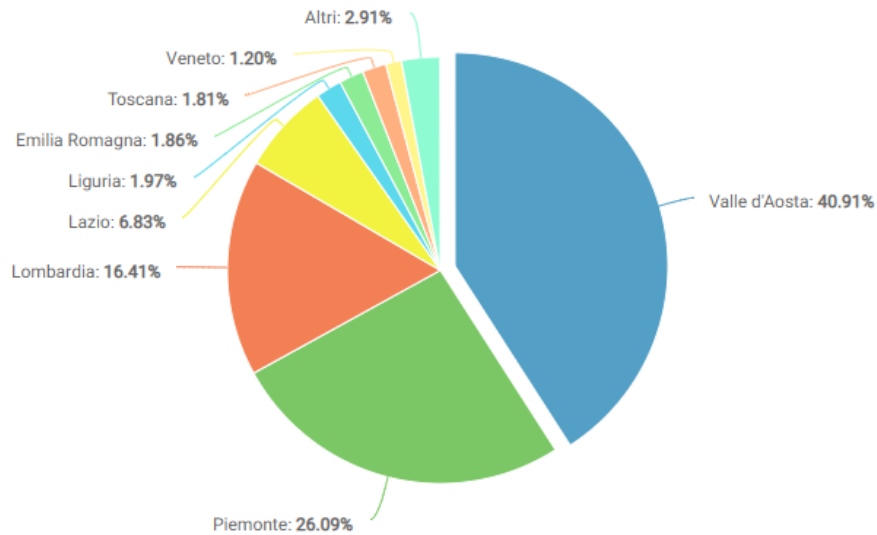

Report Visite

Navigatori SCT 2022

Periodo: 1 gennaio 2022 - 31 dicembre 2022

Panoramica visite

Visite totali: 204.196

Media giornaliera visite: 559

Con il termine "visita" si intendono una o più richieste consecutive fatte dallo stesso browser all'interno di un sito con un tempo limite di inattività di 30 minuti.

Dati geografici

Numero di visite per regione

N.	Regione	Visite	%	N.	Regione	Visite	%
1	Valle d'Aosta	80.908	40,91%	11	Puglia	508	0,26%
2	Piemonte	51.597	26,09%	12	Campania	503	0,25%
3	Lombardia	32.454	16,41%	13	Sardegna	444	0,22%
4	Lazio	13.511	6,83%	14	Trentino Alto Adige	385	0,19%
5	Liguria	3.900	1,97%	15	Umbria	347	0,18%
6	Emilia Romagna	3.676	1,86%	16	Friuli Venezia Giulia	233	0,12%
7	Toscana	3.576	1,81%	17	Abruzzo	207	0,10%
8	Veneto	2.378	1,20%	18	Calabria	94	0,05%
9	Sicilia	982	0,50%	19	Basilicata	28	0,01%
10	Marche	715	0,36%	20	Molise	13	< 0,01%

Numero di visite per paese

N.	Paese	Visite	%	N.	Paese	Visite	%
1	Italia	197.760	96,85%	11	Polonia	59	0,03%
2	Francia	1.849	0,91%	12	Israele	56	0,03%
3	Svizzera	1.269	0,62%	13	Albania	48	0,02%
4	Belgio	1.155	0,57%	14	Romania	47	0,02%
5	Stati Uniti d'America	383	0,19%	15	Svezia	46	0,02%
6	Spagna	351	0,17%	16	Austria	36	0,02%
7	Germania	295	0,14%	17	Lussemburgo	32	0,02%
8	Regno Unito	213	0,10%	18	Repubblica Ceca	29	0,01%
9	Paesi Bassi	191	0,09%	19	Canada	22	0,01%
10	Finlandia	82	0,04%	20	Giappone	22	0,01%