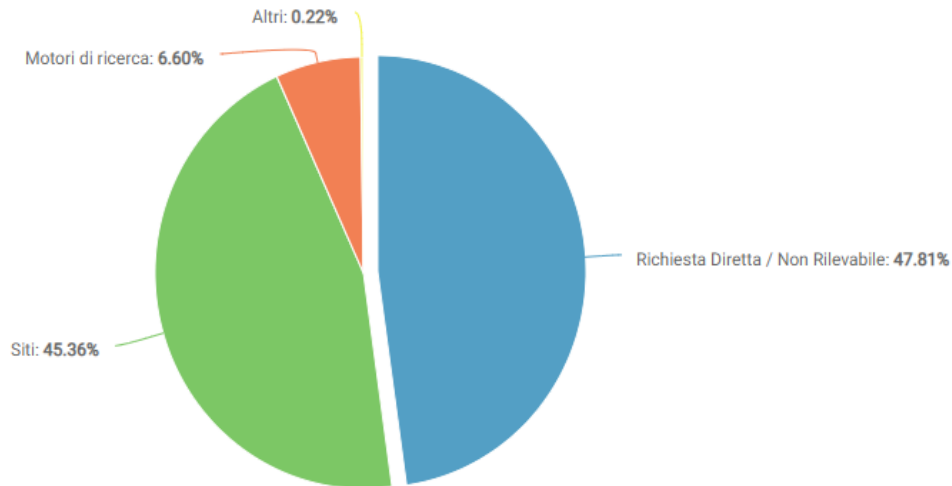

Provenienza utenti

Numero di visite generate dalle sorgenti che hanno indirizzato il traffico

Provenienza	Visite	%
Richiesta Diretta / Non Rilevabile	97.631	47,81%
Siti	92.632	45,36%
Motori di ricerca	13.485	6,60%
Blog e Social Network	430	0,21%
Webmail	18	0,01%
Tutte	204.196	100,00%

Numero di visite provenienti da siti che hanno indirizzato il traffico

N.	Sito	Visite	%	N.	Sito	Visite	%
1	geoportale.regione.vda.it	30.208	32,96%	11	srvda.partout.it	1.164	1,27%
2	www.partout.it	16.235	17,71%	12	www.partout.it/extranet/sigmater	1.029	1,12%
3	idp.partout.it	12.137	13,24%	13	sirva.partout.it	679	0,74%
4	www.lovevda.it	9.851	10,75%	14	idp.partout.it/nidp/idff/sso	556	0,61%
5	www.regione.vda.it	5.208	5,68%	15	sportellosuel.partout.it	475	0,52%
6	www.theflintstones.it	1.675	1,83%	16	gestionewww.regione.vda.it	439	0,48%
7	geologiavda.partout.it	1.505	1,64%	17	catastodissesti.partout.it	426	0,46%
8	sct-cmmontemilius.partout.it	1.390	1,52%	18	sct-cmmontcervin.partout.it	390	0,43%
9	sct-grandcombin.invallee.it	1.387	1,51%	19	catastovalanghe.partout.it	356	0,39%
10	energia.partout.it	1.222	1,33%	20	catastoghiacciai.partout.it	335	0,37%