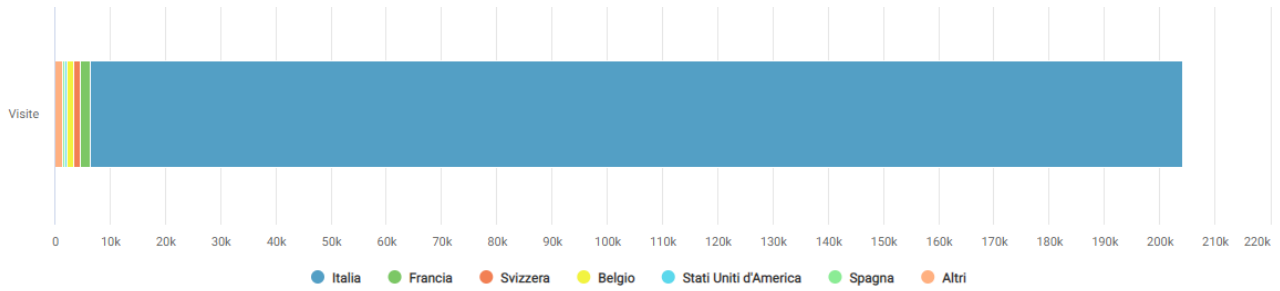

Numero di visite per paese

N.	Paese	Visite	%	N.	Paese	Visite	%
1	Italia	197.760	96,85%	11	Polonia	59	0,03%
2	Francia	1.849	0,91%	12	Israele	56	0,03%
3	Svizzera	1.269	0,62%	13	Albania	48	0,02%
4	Belgio	1.155	0,57%	14	Romania	47	0,02%
5	Stati Uniti d'America	383	0,19%	15	Svezia	46	0,02%
6	Spagna	351	0,17%	16	Austria	36	0,02%
7	Germania	295	0,14%	17	Lussemburgo	32	0,02%
8	Regno Unito	213	0,10%	18	Repubblica Ceca	29	0,01%
9	Paesi Bassi	191	0,09%	19	Canada	22	0,01%
10	Finlandia	82	0,04%	20	Giappone	22	0,01%