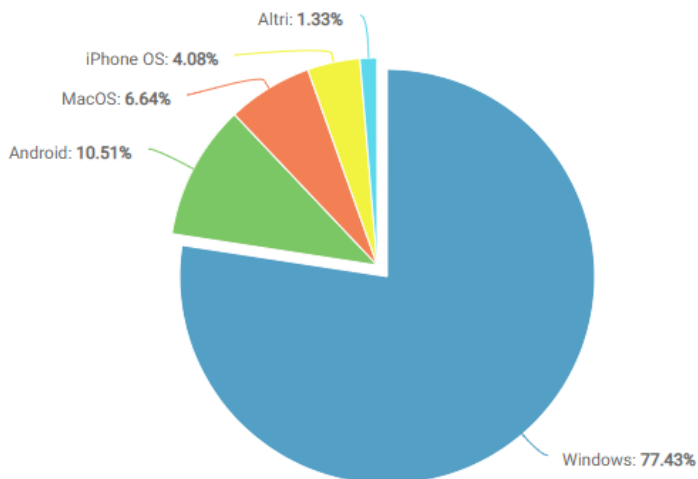

Provenienza utenti

Numero di visite generate dalle sorgenti che hanno indirizzato il traffico

Provenienza	Visite	%
Richiesta Diretta / Non Rilevabile	97.631	47,81%
Siti	92.632	45,36%
Motori di ricerca	13.485	6,60%
Blog e Social Network	430	0,21%
Webmail	18	0,01%
Tutte	204.196	100,00%

Numero di visite provenienti da siti che hanno indirizzato il traffico

N.	Sito	Visite	%	N.	Sito	Visite	%
1	geoportale.regione.vda.it	30.208	32,96%	11	srvda.partout.it	1.164	1,27%
2	www.partout.it	16.235	17,71%	12	www.partout.it/extranet/sigmater	1.029	1,12%
3	idp.partout.it	12.137	13,24%	13	sirva.partout.it	679	0,74%
4	www.lovevda.it	9.851	10,75%	14	idp.partout.it/nidp/idff/sso	556	0,61%
5	www.regione.vda.it	5.208	5,68%	15	sportellosuel.partout.it	475	0,52%
6	www.theflintstones.it	1.675	1,83%	16	gestionewww.regione.vda.it	439	0,48%
7	geologiavda.partout.it	1.505	1,64%	17	catastodissesti.partout.it	426	0,46%
8	sct-cmmontemilius.partout.it	1.390	1,52%	18	sct-cmmontcervin.partout.it	390	0,43%
9	sct-grandcombin.invallee.it	1.387	1,51%	19	catastovalanghe.partout.it	356	0,39%
10	energia.partout.it	1.222	1,33%	20	catastoghiacciai.partout.it	335	0,37%

Dispositivi

Numero di visite generate per tipologia di dispositivo

Tipo dispositivo	Visite	%
Desktop	172.941	84,69%
Mobile	31.255	15,31%
Tutti	204.196	100%

Percentuale di visite generate per tipologia di sistema operativo

N.	Sistema operativo	Visite	%
1	Windows	158.116	77,43%
2	Android	21.468	10,51%
3	MacOS	13.561	6,64%
4	iPhone OS	8.340	4,08%
5	iPad OS	1.349	0,66%
6	Linux	1.201	0,59%