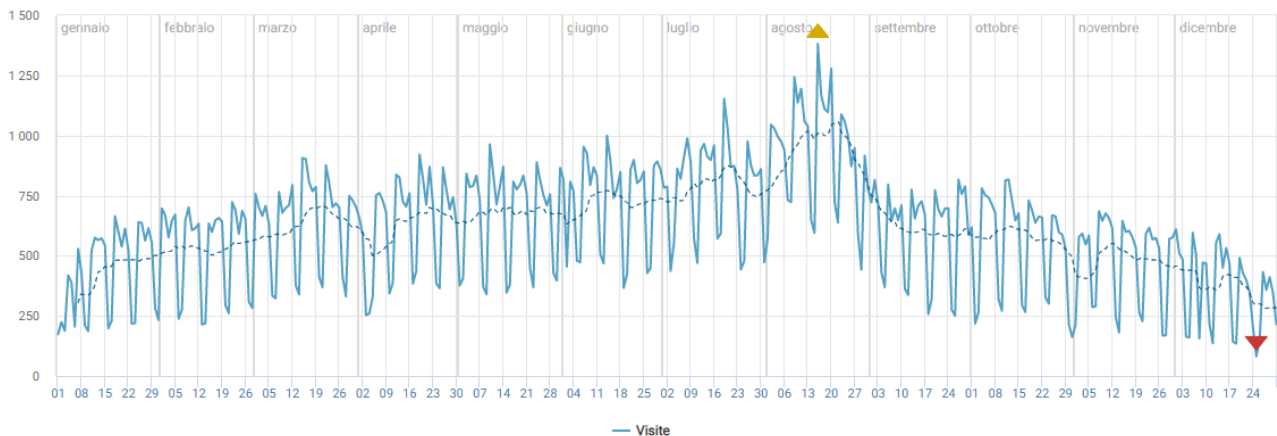

# Report Visite

## Navigatori SCT 2021

Periodo: 1 gennaio 2021 - 31 dicembre 2021

### Panoramica visite

**Visite totali:** 224.484

**Media giornaliera visite:** 615

Con il termine "visita" si intendono una o più richieste consecutive fatte dallo stesso browser all'interno di un sito con un tempo limite di inattività di 30 minuti.

### Numero di visite generate dalle sorgenti che hanno indirizzato il traffico

Provenienza	Visite	%
Richiesta Diretta / Non Rilevabile	118.989	53,01%
Siti	83.085	37,01%
Motori di ricerca	20.873	9,30%
Blog e Social Network	1.519	0,68%
Webmail	18	< 0,01%
Tutte	224.484	100,00%