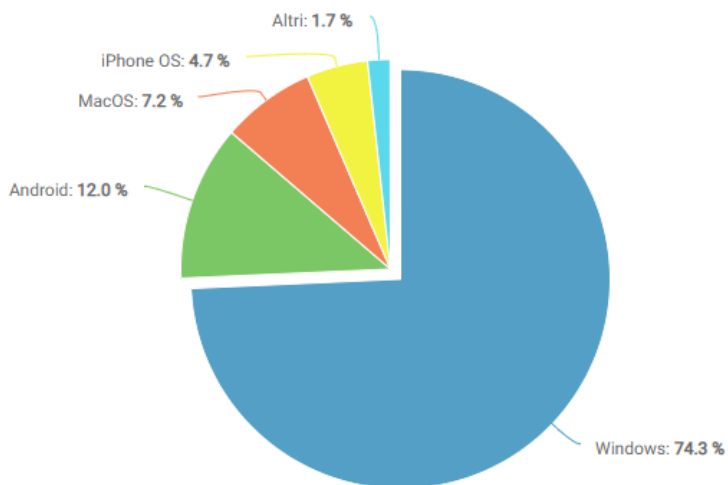

Dispositivi

Numero di visite generate per tipologia di dispositivo

Tipo dispositivo	Visite
Desktop	184.827
Tablet	3.593
Smartphone	36.064
Tutti	224.484

Percentuale di visite generate per tipologia di sistema operativo

N.	Sistema Operativo	Visite	%
1	Windows	166.805	74,31%
2	Android	26.922	11,99%
3	MacOS	16.238	7,23%
4	iPhone OS	10.627	4,73%
5	iPad OS	1.968	0,88%
6	Linux	1.663	0,74%