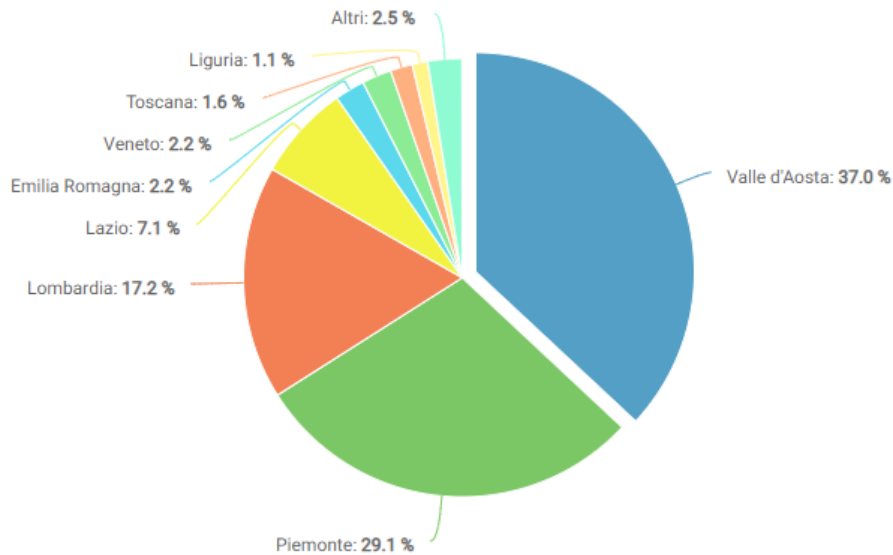

### Panoramica visite

**Visite totali:** 224.484

**Media giornaliera visite:** 615

Con il termine "visita" si intendono una o più richieste consecutive fatte dallo stesso browser all'interno di un sito con un tempo limite di inattività di 30 minuti.

## Dati geografici

### Numero di visite per regione

N.	Regione	Visite	%	N.	Regione	Visite	%
1	Valle d'Aosta	78.656	36,95%	11	Puglia	740	0,35%
2	Piemonte	61.864	29,06%	12	Trentino Alto Adige	584	0,27%
3	Lombardia	36.709	17,24%	13	Sardegna	455	0,21%
4	Lazio	15.009	7,05%	14	Marche	401	0,19%
5	Emilia Romagna	4.679	2,20%	15	Abruzzo	253	0,12%
6	Veneto	4.674	2,20%	16	Friuli Venezia Giulia	241	0,11%
7	Toscana	3.471	1,63%	17	Umbria	241	0,11%
8	Liguria	2.441	1,15%	18	Calabria	177	0,08%
9	Sicilia	1.246	0,59%	19	Basilicata	35	0,02%
10	Campania	966	0,45%	20	Molise	28	0,01%