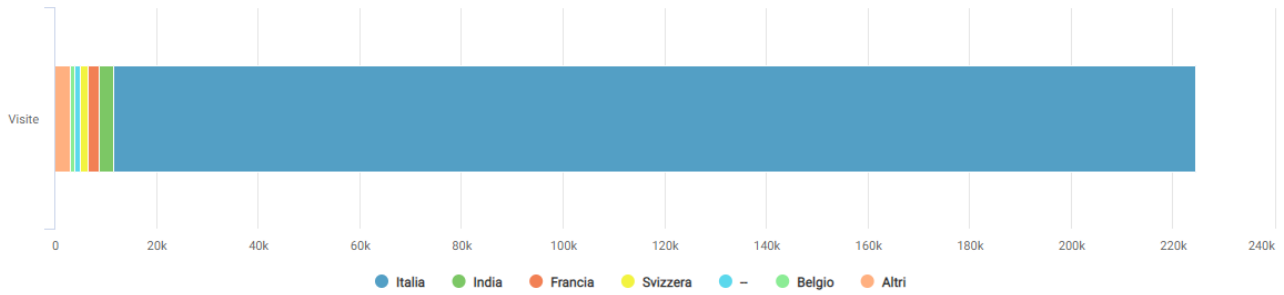

Numero di visite per paese

N.	Paese	Visite	%	N.	Paese	Visite	%
1	Italia	212.870	94,83%	11	Irlanda	255	0,11%
2	India	2.878	1,28%	12	Finlandia	102	0,05%
3	Francia	2.289	1,02%	13	Polonia	72	0,03%
4	Svizzera	1.499	0,67%	14	Guadeloupe	46	0,02%
5	Belgio	948	0,42%	15	Danimarca	45	0,02%
6	Stati Uniti d'America	530	0,24%	16	Lussemburgo	39	0,02%
7	Germania	440	0,20%	17	Israele	36	0,02%
8	Paesi Bassi	439	0,20%	18	Canada	31	0,01%
9	Spagna	367	0,16%	19	Austria	29	0,01%
10	Regno Unito	299	0,13%	20	Svezia	29	0,01%