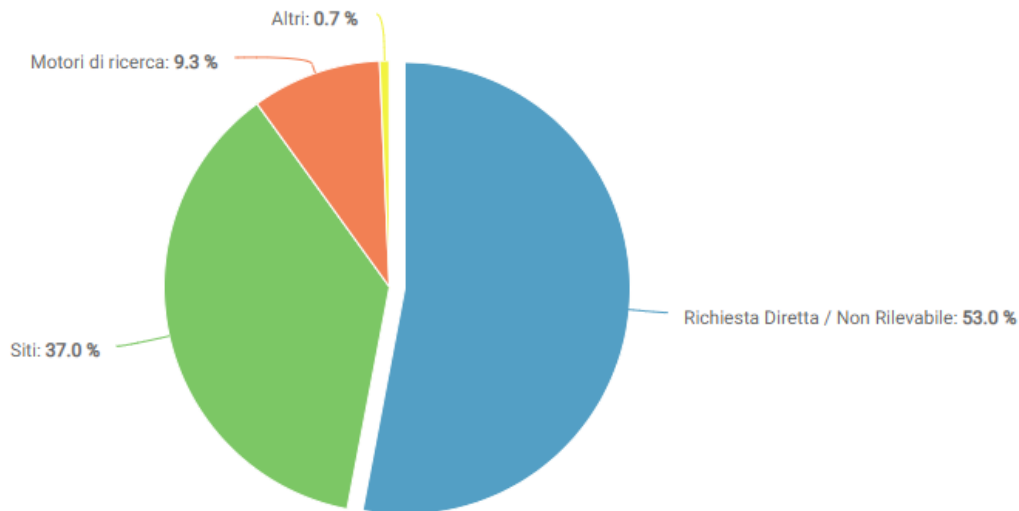

Provenienza utenti

Numero di visite generate dalle sorgenti che hanno indirizzato il traffico

Provenienza	Visite	%
Richiesta Diretta / Non Rilevabile	118.989	53,01%
Siti	83.085	37,01%
Motori di ricerca	20.873	9,30%
Blog e Social Network	1.519	0,68%
Webmail	18	< 0,01%
Tutte	224.484	100,00%

Numero di visite provenienti da siti che hanno indirizzato il traffico

N.	Sito	Visite	%	N.	Sito	Visite	%
1	geoportale.regione.vda.it	18.951	23,50%	11	sct-grandcombin.invallee.it	1.375	1,70%
2	idp.partout.it	11.427	14,17%	12	srvda.partout.it	1.029	1,28%
3	www.lovevda.it	11.243	13,94%	13	sct-outil.regione.vda.it	967	1,20%
4	www.partout.it	9.572	11,87%	14	sirva.partout.it	638	0,79%
5	www.regione.vda.it	4.940	6,13%	15	catastodissesti.partout.it	592	0,73%
6	idp.partout.it/nidp/idff/sso	2.096	2,60%	16	catastovalanghe.partout.it	562	0,70%
7	geologiavda.partout.it	2.063	2,56%	17	sct-cmmontcervin.partout.it	538	0,67%
8	www.partout.it/extranet/sigmater/AccessoServizi.asp	1.638	2,03%	18	www.rifugiobenevolo.com	521	0,65%
9	energia.partout.it	1.575	1,95%	19	mappe.regione.vda.it/pub/geonavitg/geopiani.asp	434	0,54%
10	sct-cmmontemilius.partout.it	1.444	1,79%	20	gian.mario.navillod.it	398	0,49%