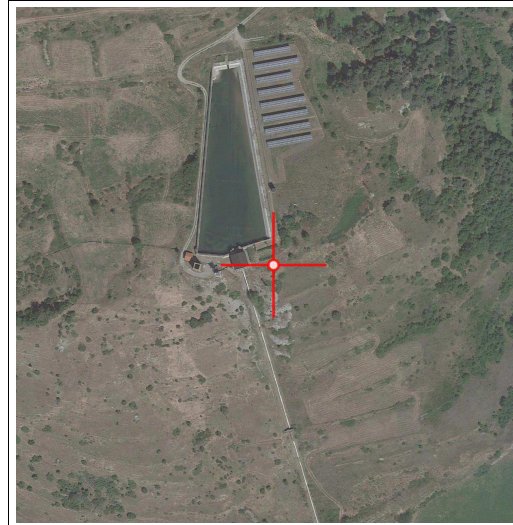

Antenna

Antenna: LEICA AR25.R4 LEIT
Codice IGS: LEIAR25.R4 LEIT LEIT
Serial Number: 725539
Offset Verticale: 0,0083 m

Coordinate

Sistema di riferimento ETRF2000 (2008.0)

Geografiche **UTM Fuso 32 Nord**
 ϕ : 45° 45' 10.397968" N N: 5067771.654 m
 λ : 07° 26' 33.457347" E E: 378873.678 m

Quota ell.: 1214.547 m Quota s.l.m.: 1161.142 m

Sistema di riferimento IGS14 (2020 - sett. 2090)

Geografiche
 ϕ : 45° 45' 10.416350" N
 λ : 07° 26' 33.484370" E
 Quota ell.: 1214.551 m

Monumentata il: 01/12/2012