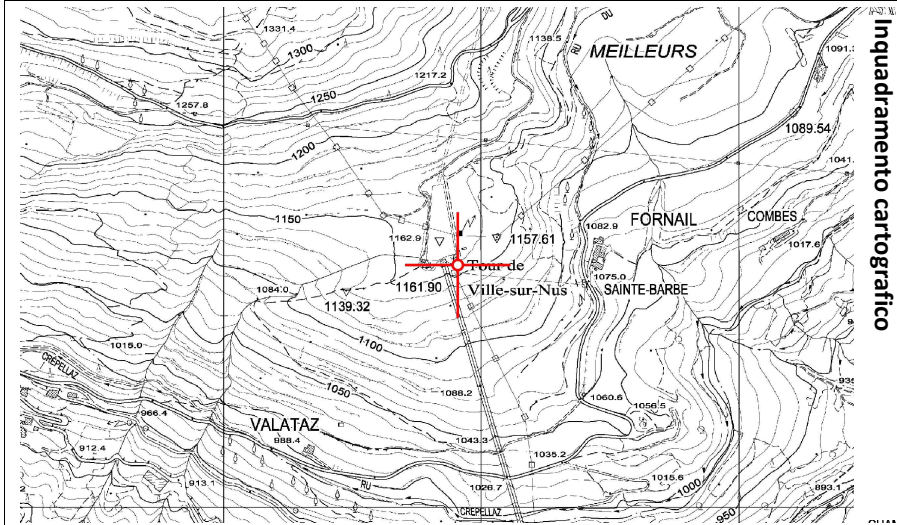

TORRE DI NUS

Identificazione Sito

ID Sito: TNUS
Domes Number: 18574M001

Localizzazione Sito

Città: Quart (AO)
Ente: Regione Autonoma Valle d'Aosta
Indirizzo: Loc. Torre di NUS

Ricevitore

Ricevitore: LEICA GR25
Satellite System: GPS+GLO+GAL
Serial Number: 1830379

Antenna

Antenna: LEICA AR25.R4 LEIT
Codice IGS: LEIAR25.R4 LEIT LEIT
Serial Number: 725539
Offset Verticale: 0,0083 m

Coordinate

Sistema di riferimento ETRF2000 (2008.0)

Geografiche **UTM Fuso 32 Nord**
 ϕ : 45° 45' 10.397968" N N: 5067771.654 m
 λ : 07° 26' 33.457347" E E: 378873.678 m

Quota ell.: 1214.547 m Quota s.l.m.: 1161.142 m

Sistema di riferimento IGS14 (2020 - sett. 2090)

Geografiche
 ϕ : 45° 45' 10.416350" N
 λ : 07° 26' 33.484370" E
 Quota ell.: 1214.551 m

Monumentata il: 01/12/2012